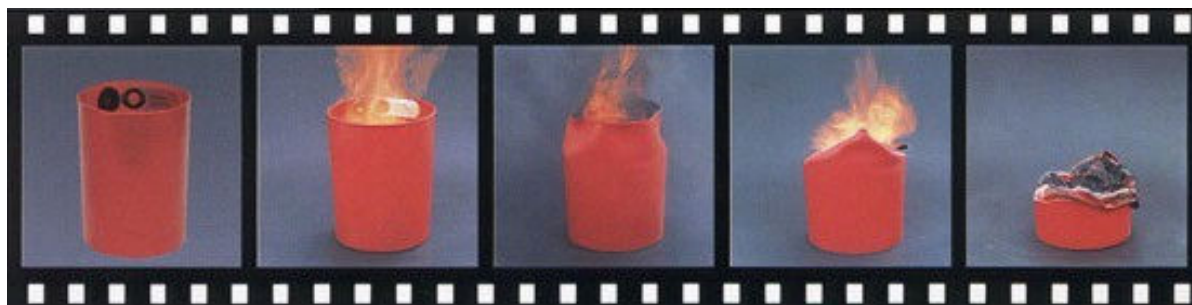

Die SicherheitsPapierkörbe aus Kunststoff stellen die Funktion ohne zusätzlichen Löschkopf sicher. Im Brandverlauf umschließt der schwer entflammbare Sicherheits-Kunststoff die Flammen und erstickt den Brand (siehe Brandsequenz unten).

Brandverhalten eines ZWINGO SicherheitsPapierkorbes aus Kunststoff

Bei den **ZWINGO SicherheitsPapierkörben aus dickwandigem und schwer entflammbarem Sicherheits-Kunststoff** ist die selbstlöschende Funktion über die Beschaffenheit des Kunststoffes und das spezielle Verhalten des Papierkorbes im Brandfall gewährleistet. Auch die Funktion dieser Papierkörbe wurde von unabhängiger Stelle geprüft und bestätigt (**GS**-zertifiziert). Verfügbar in diversen Größen und Farben.

Für weitere Informationen zu den oben beschriebenen Lösungen und dem gesamten ZWINGO Sortiment, schreiben Sie uns bitte eine E-Mail (info@zwingo.de) oder rufen uns an.